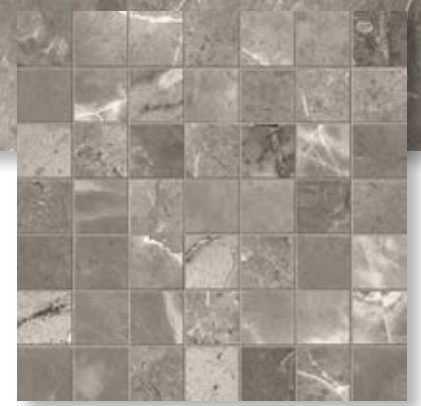

75x150cm
30"x60"

75x75cm
30"x30"

37,5x75cm
15"x30"

amani
lava

mix