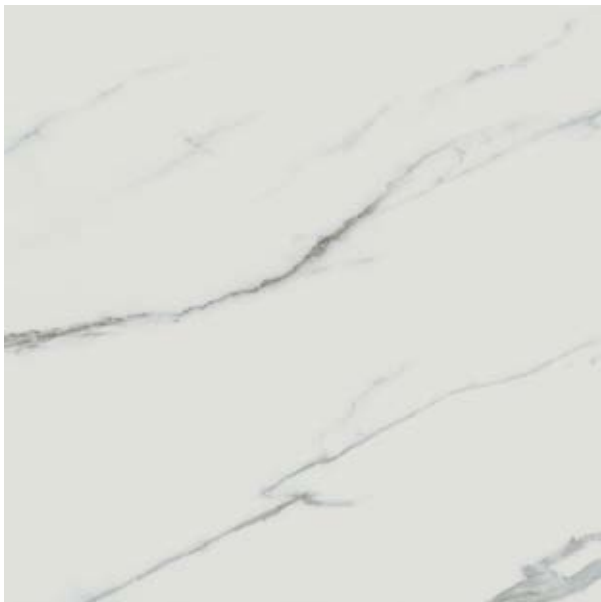

Amani Lava Rett.
75x150 - 30"x60"

Amani Lava Rett. Lux
75x75 - 30"x30"

Amani Sabbia Rett.
75x150 - 30"x60"

Majestic

75x150 - 75x75 - 37,5x75
30"x60" - 30x30" - 15"x30"

calacatta

DMJ710R **CALACATTA** Rett. 75x75 30"x30"
DMJ710RL **CALACATTA** Rett./Lux 75x75 30"x30"